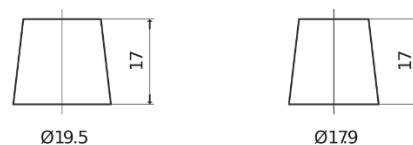

Product overzicht

Accu's voor Auto's

Premium EA1000

Type	EA1000
Technology	Flooded
EAN/GTIN	3661024034258
Voltage	12 V
Capaciteit	100 Ah
CCA	900 A
Lengte	353 mm
Breedte	175 mm
Hoogte	190 mm
Box size	L05
Polariteit	ETN 0
Pooltype	EN taper post
Houd ingedrukt	B13
Gewicht (onder voorbehoud)	22.60 kg

Polariteit

Pooltype

PositiveTerminal

NegativeTerminal

Houd ingedrukt

Ontwerp, kenmerken en specificaties kunnen zonder voorafgaande kennisgeving worden gewijzigd. We wijzen elke verklaring of garantie af, expliciet of impliciet, met betrekking tot de gegevens of aanbevelingen, en zijn in geen geval aansprakelijk voor enig verlies of schade waarvan beweerd wordt dat deze het gevolg is. Sommige producten zijn mogelijk niet beschikbaar in uw lokale markt.