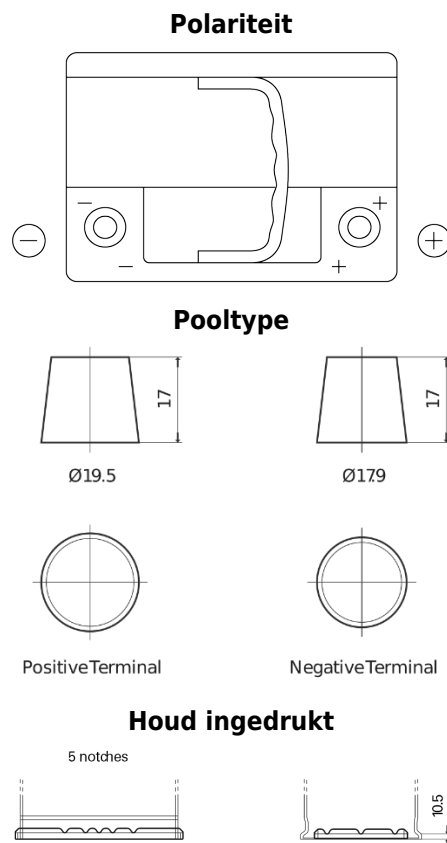

Product overzicht

Accu's voor Auto's

Premium EA612

Type	EA612
Technology	Flooded
EAN/GTIN	3661024034272
Voltage	12 V
Capaciteit	61 Ah
CCA	600 A
Lengte	242 mm
Breedte	175 mm
Hoogte	175 mm
Box size	LB2
Polariteit	ETN 0
Pooltype	EN taper post
Houd ingedrukt	B13
Gewicht (onder voorbehoud)	14.00 kg