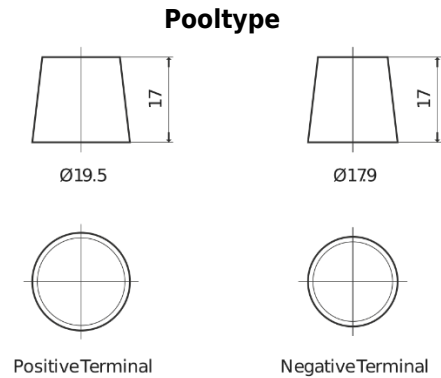

Product overzicht

Accu's voor Auto's

Premium EA754

Type	EA754
Technology	Flooded
EAN/GTIN	3661024034166
Voltage	12 V
Capaciteit	75 Ah
CCA	630 A
Lengte	270 mm
Breedte	173 mm
Hoogte	222 mm
Box size	D26
Polariteit	ETN 0
Pooltype	EN taper post
Houd ingedrukt	Korean B1+B6
Gewicht (onder voorbehoud)	17.40 kg