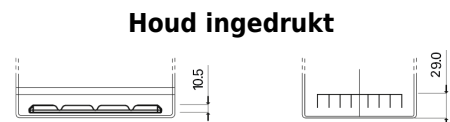

Product overzicht

Accu's voor Auto's

Premium EA754

Type	EA754
Technology	Flooded
EAN/GTIN	3661024034166
Voltage	12 V
Capaciteit	75 Ah
CCA	630 A
Lengte	270 mm
Breedte	173 mm
Hoogte	222 mm
Box size	D26
Polariteit	ETN 0
Pooltype	EN taper post
Houd ingedrukt	Korean B1+B6
Gewicht (onder voorbehoud)	17.40 kg