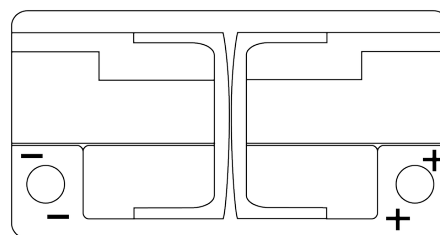

Product overzicht

Accu's voor Auto's

Premium EA852

Type	EA852
Technology	Flooded
EAN/GTIN	3661024034296
Voltage	12 V
Capaciteit	85 Ah
CCA	800 A
Lengte	315 mm
Breedte	175 mm
Hoogte	175 mm
Box size	LB4
Polariteit	ETN 0
Pooltype	EN taper post
Houd ingedrukt	B13
Gewicht (onder voorbehoud)	18.60 kg

Polariteit**Pooltype**

Ø19.5

Ø17.9

Positive Terminal

Negative Terminal

Houd ingedrukt

5 notches

Ontwerp, kenmerken en specificaties kunnen zonder voorafgaande kennisgeving worden gewijzigd. We wijzen elke verklaring of garantie af, expliciet of impliciet, met betrekking tot de gegevens of aanbevelingen, en zijn in geen geval aansprakelijk voor enig verlies of schade waarvan beweerd wordt dat deze het gevolg is. Sommige producten zijn mogelijk niet beschikbaar in uw lokale markt.