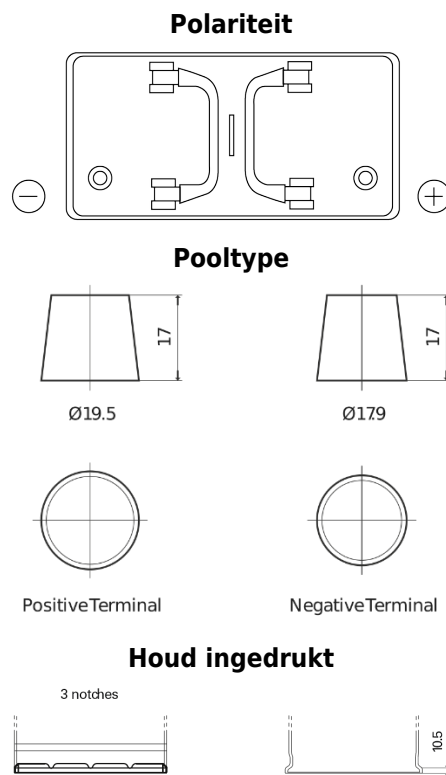

Product overzicht

Accu's voor Vrachtwagens, bussen, bouw, landbouw

PowerPRO EF1202

Type	EF1202
Technology	Flooded
EAN/GTIN	3661024035279
Voltage	12 V
Capaciteit	120 Ah
CCA	870 A
Lengte	349 mm
Breedte	175 mm
Hoogte	235 mm
Box size	D02
Polariteit	ETN 0
Pooltype	EN taper post
Houd ingedrukt	B1
Gewicht (onder voorbehoud)	27.50 kg