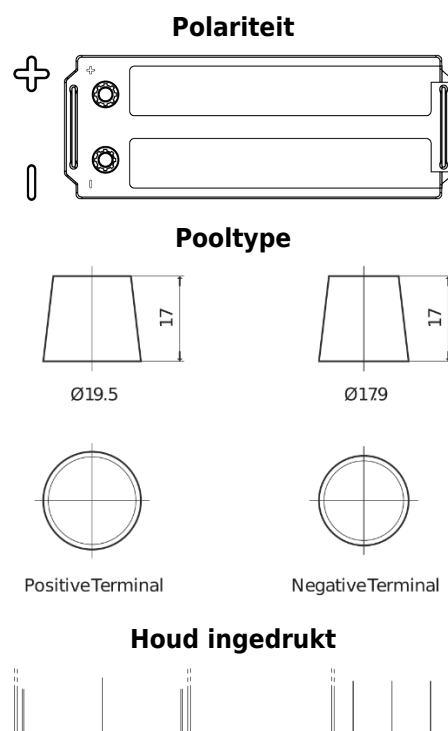

**Product overzicht**

Accu's voor Vrachtwagens, bussen, bouw, landbouw

**PowerPRO EF1453**

Type	EF1453
Technology	Flooded
EAN/GTIN	3661024035309
Voltage	12 V
Capaciteit	145 Ah
CCA	900 A
Lengte	513 mm
Breedte	189 mm
Hoogte	223 mm
Box size	D04
Polariteit	ETN 3
Pooltype	EN taper post
Houd ingedrukt	B0
Gewicht (onder voorbehoud)	35.90 kg