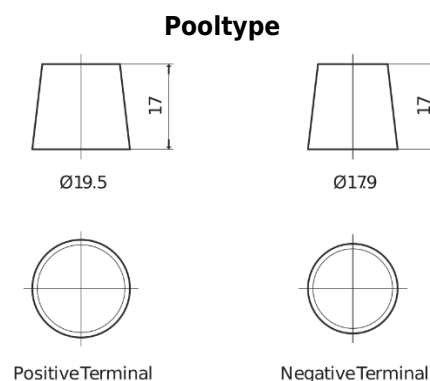

Product overzicht

Accu's voor Vrachtwagens, bussen, bouw, landbouw

StartPRO EG1355

Type	EG1355
Technology	Flooded
EAN/GTIN	3661024035521
Voltage	12 V
Capaciteit	135 Ah
CCA	1000 A
Lengte	514 mm
Breedte	175 mm
Hoogte	210 mm
Box size	DB8
Polariteit	ETN 3
Pooltype	EN taper post
Houd ingedrukt	B3
Gewicht (onder voorbehoud)	36.00 kg