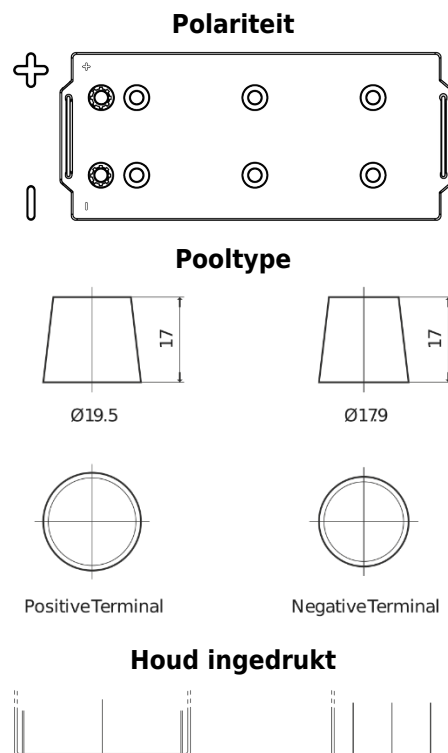

Product overzicht

Accu's voor Vrachtwagens, bussen, bouw, landbouw

StartPRO EG1803

Type	EG1803
Technology	Flooded
EAN/GTIN	3661024035446
Voltage	12 V
Capaciteit	180 Ah
CCA	1000 A
Lengte	513 mm
Breedte	223 mm
Hoogte	223 mm
Box size	D05
Polariteit	ETN 3
Pooltype	EN taper post
Houd ingedrukt	B0
Gewicht (onder voorbehoud)	42.80 kg